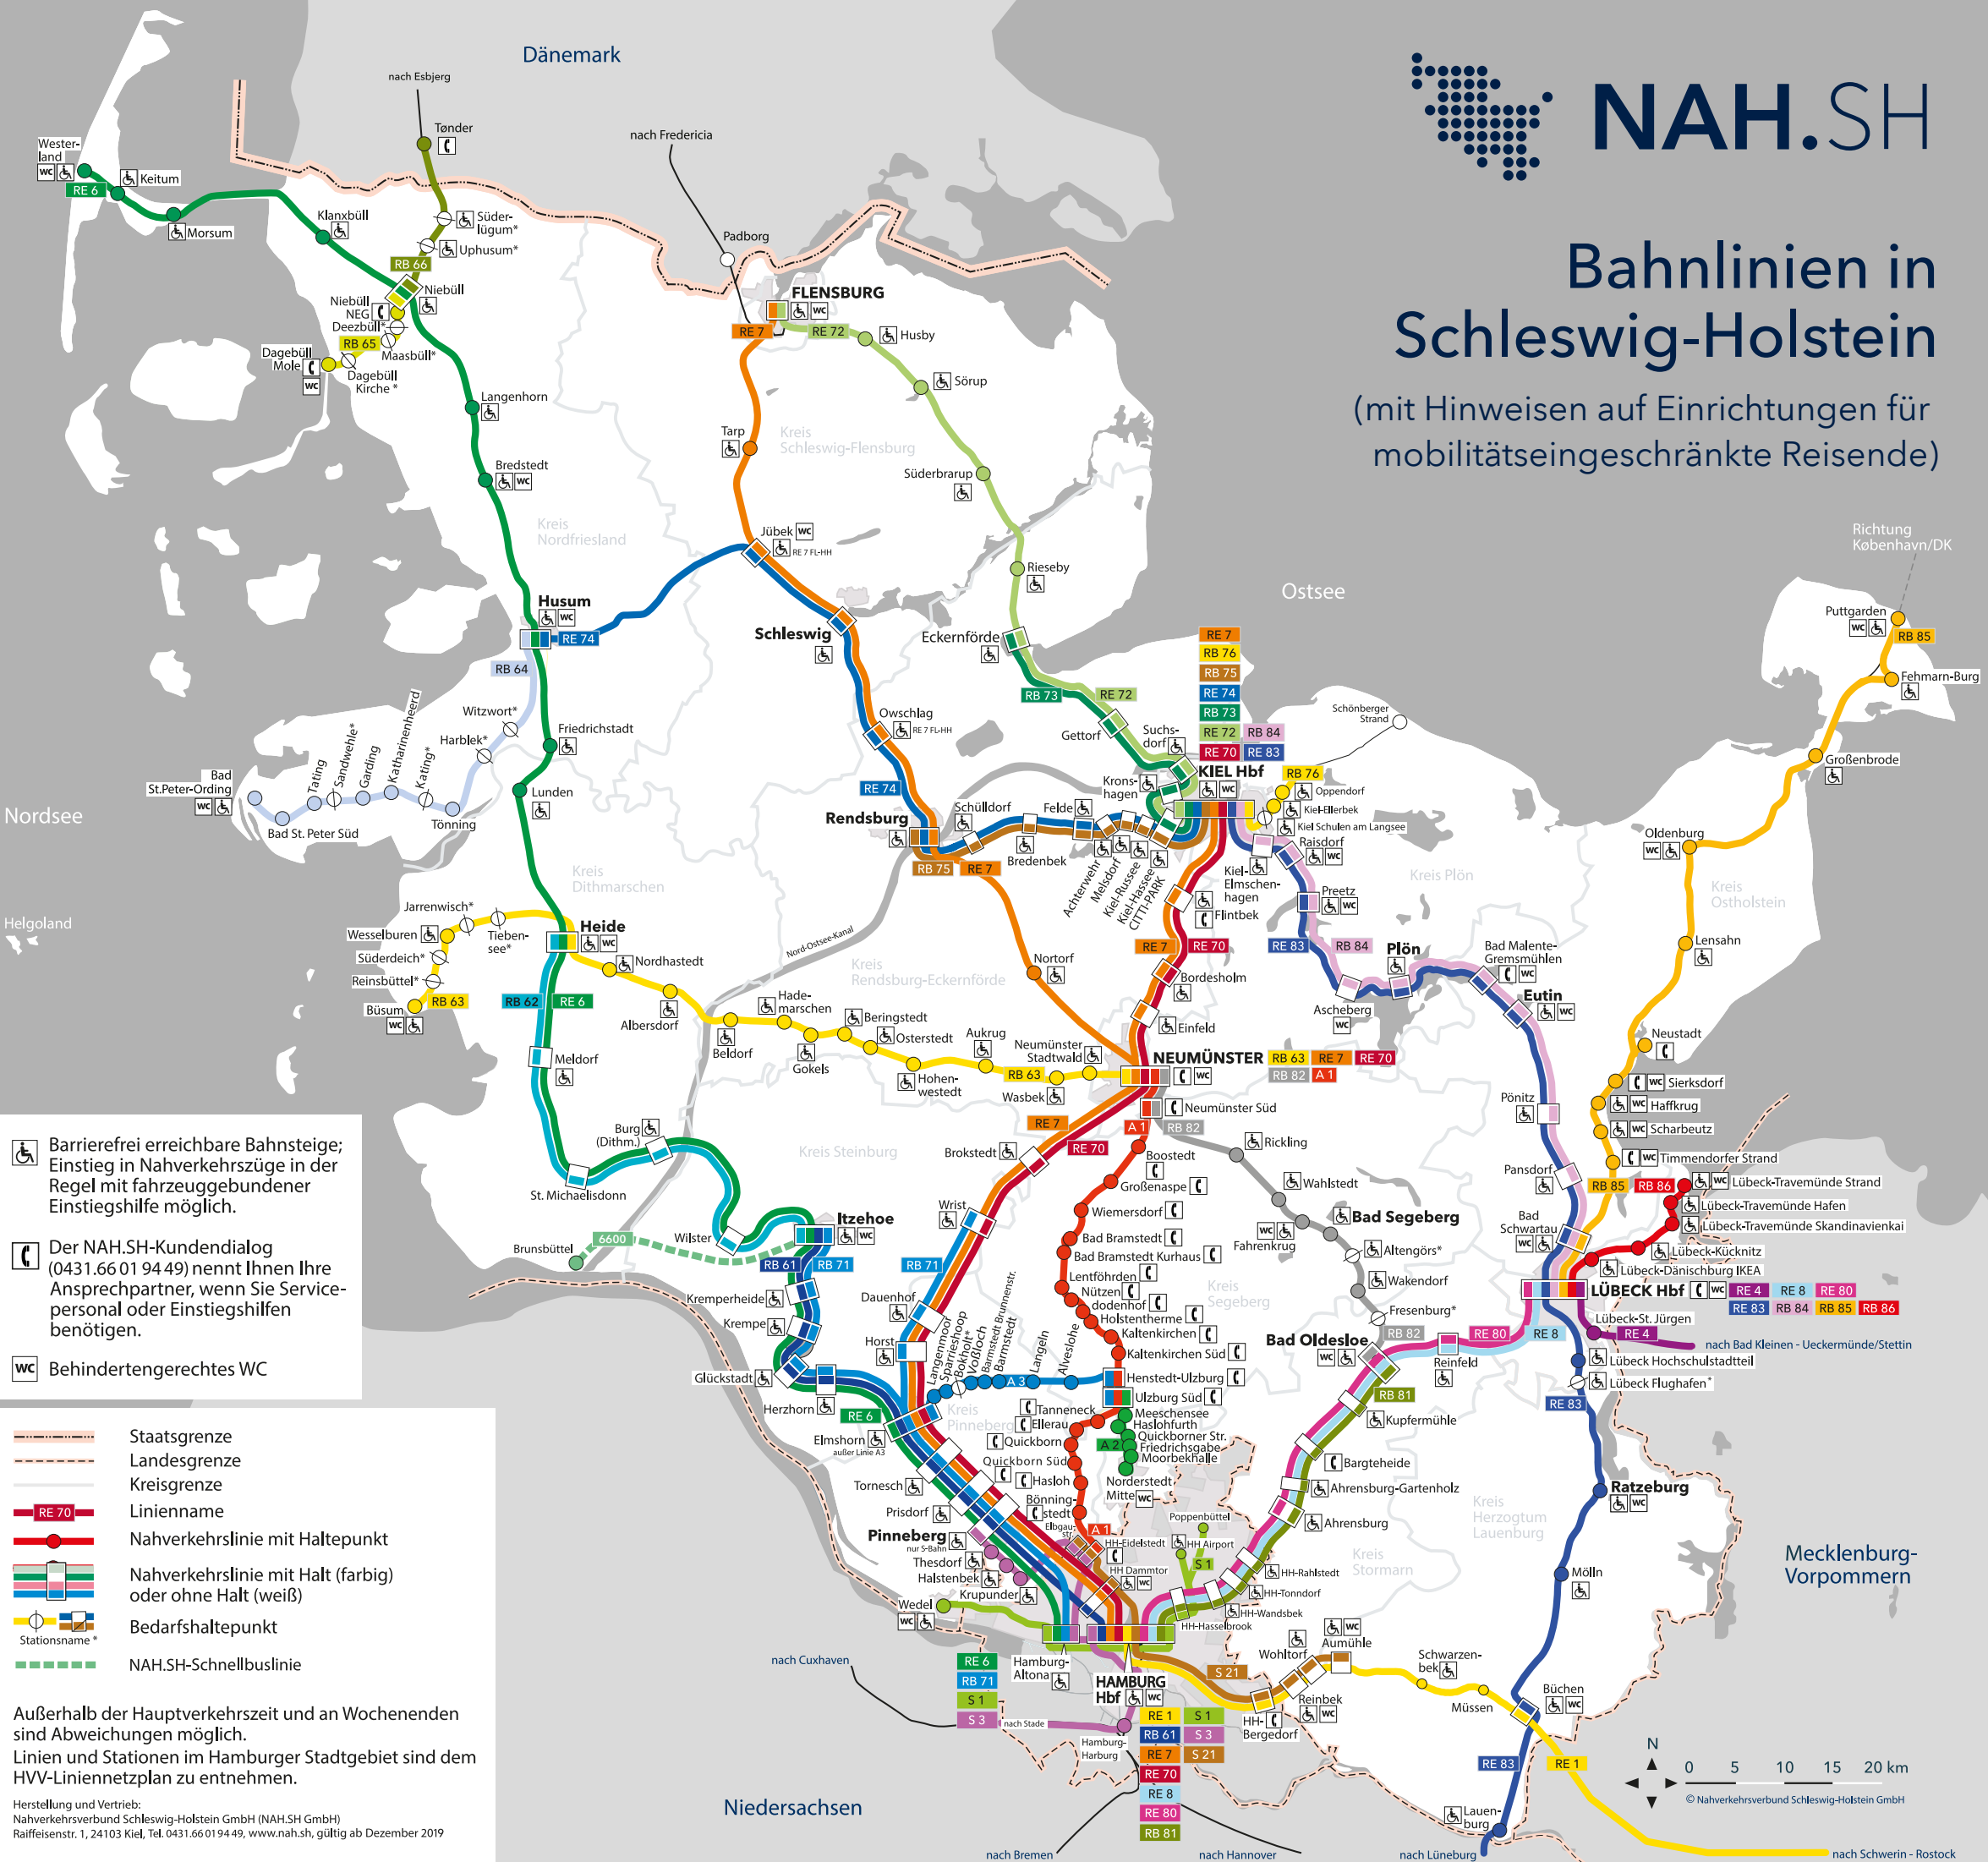

Bahnlinien in Schleswig-Holstein

(mit Hinweisen auf Einrichtungen für
mobilitätseingeschränkte Reisende)

Barrierefrei erreichbare Bahnsteige;
Einstieg in Nahverkehrszüge in der
Regel mit fahrzeuggebundener
Einstiegshilfe möglich.

Nahverkehrslinie mit Halt (farbig)
oder ohne Halt (weiß)

Bedarfshaltepunkt

Stationsname *

NAH.SH-Schnellbuslinie

Außerhalb der Hauptverkehrszeit und an Wochenenden
sind Abweichungen möglich.
Linien und Stationen im Hamburger Stadtgebiet sind dem
HVV-Liniennetzplan zu entnehmen.